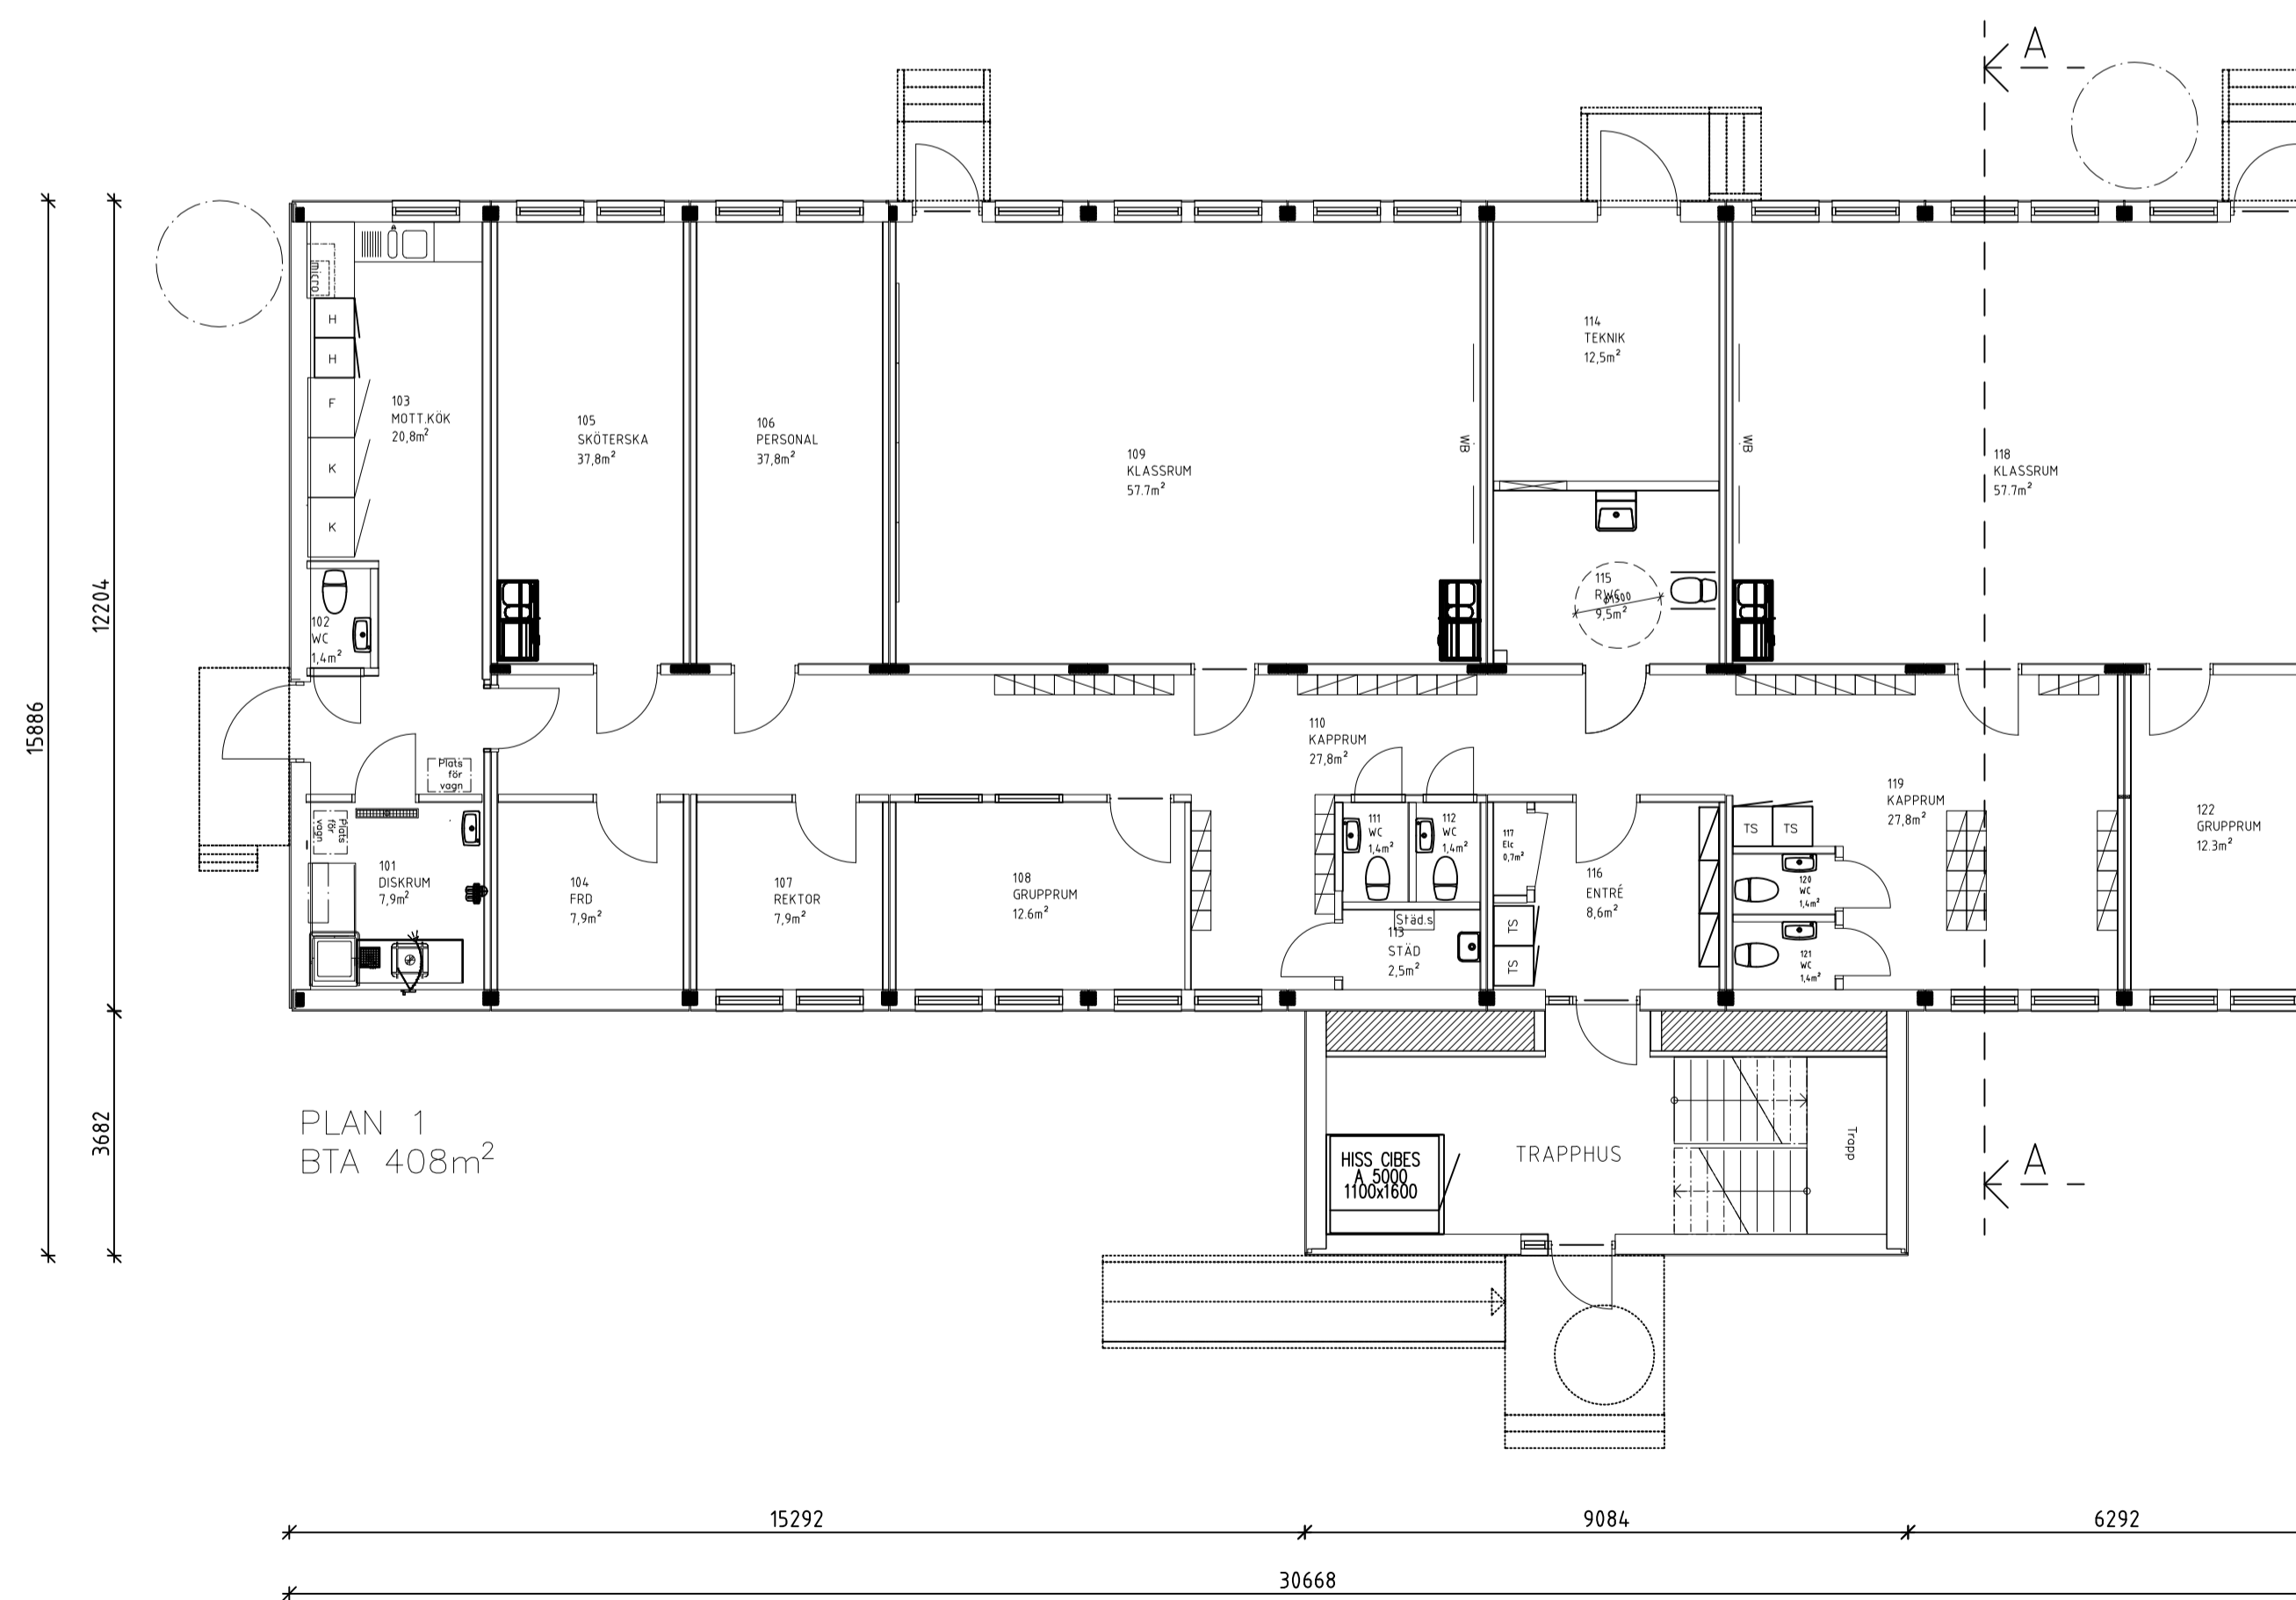

PLAN 1
BTA 408m²

SKALA 1:100

BET	ANT	ÄNDRINGEN AVSER	DATUM	SIGN
BYGGHANDLING 2020-03-25				
		Hallvägen 4 BOX 5071 121 16 Johanneshov Tel: 08-39 00 99 e-post: info@pcsmodulsystem.se		
FRIDNÄSSKOLAN VÄSTERÅS				
X	A	PCS Modulsystem AB		
	E			
	K			
	V			
	W			
URSPRUNGSARKITEKT:				
PROJEKT NR 2019-356		RITAD AV Henrik Ekberg	HANDLÄGGARE / SALJARE	
DATUM 2020-03-25		ANSVARIG / PROJEKTLEDARE Suvad Avdic		
PLAN				
NYBYGGNAD AV SKOLLOKAL				
SKALA 1:100 (A1)				
RITNINGSNUMMER 356-A-40-1-101				BET