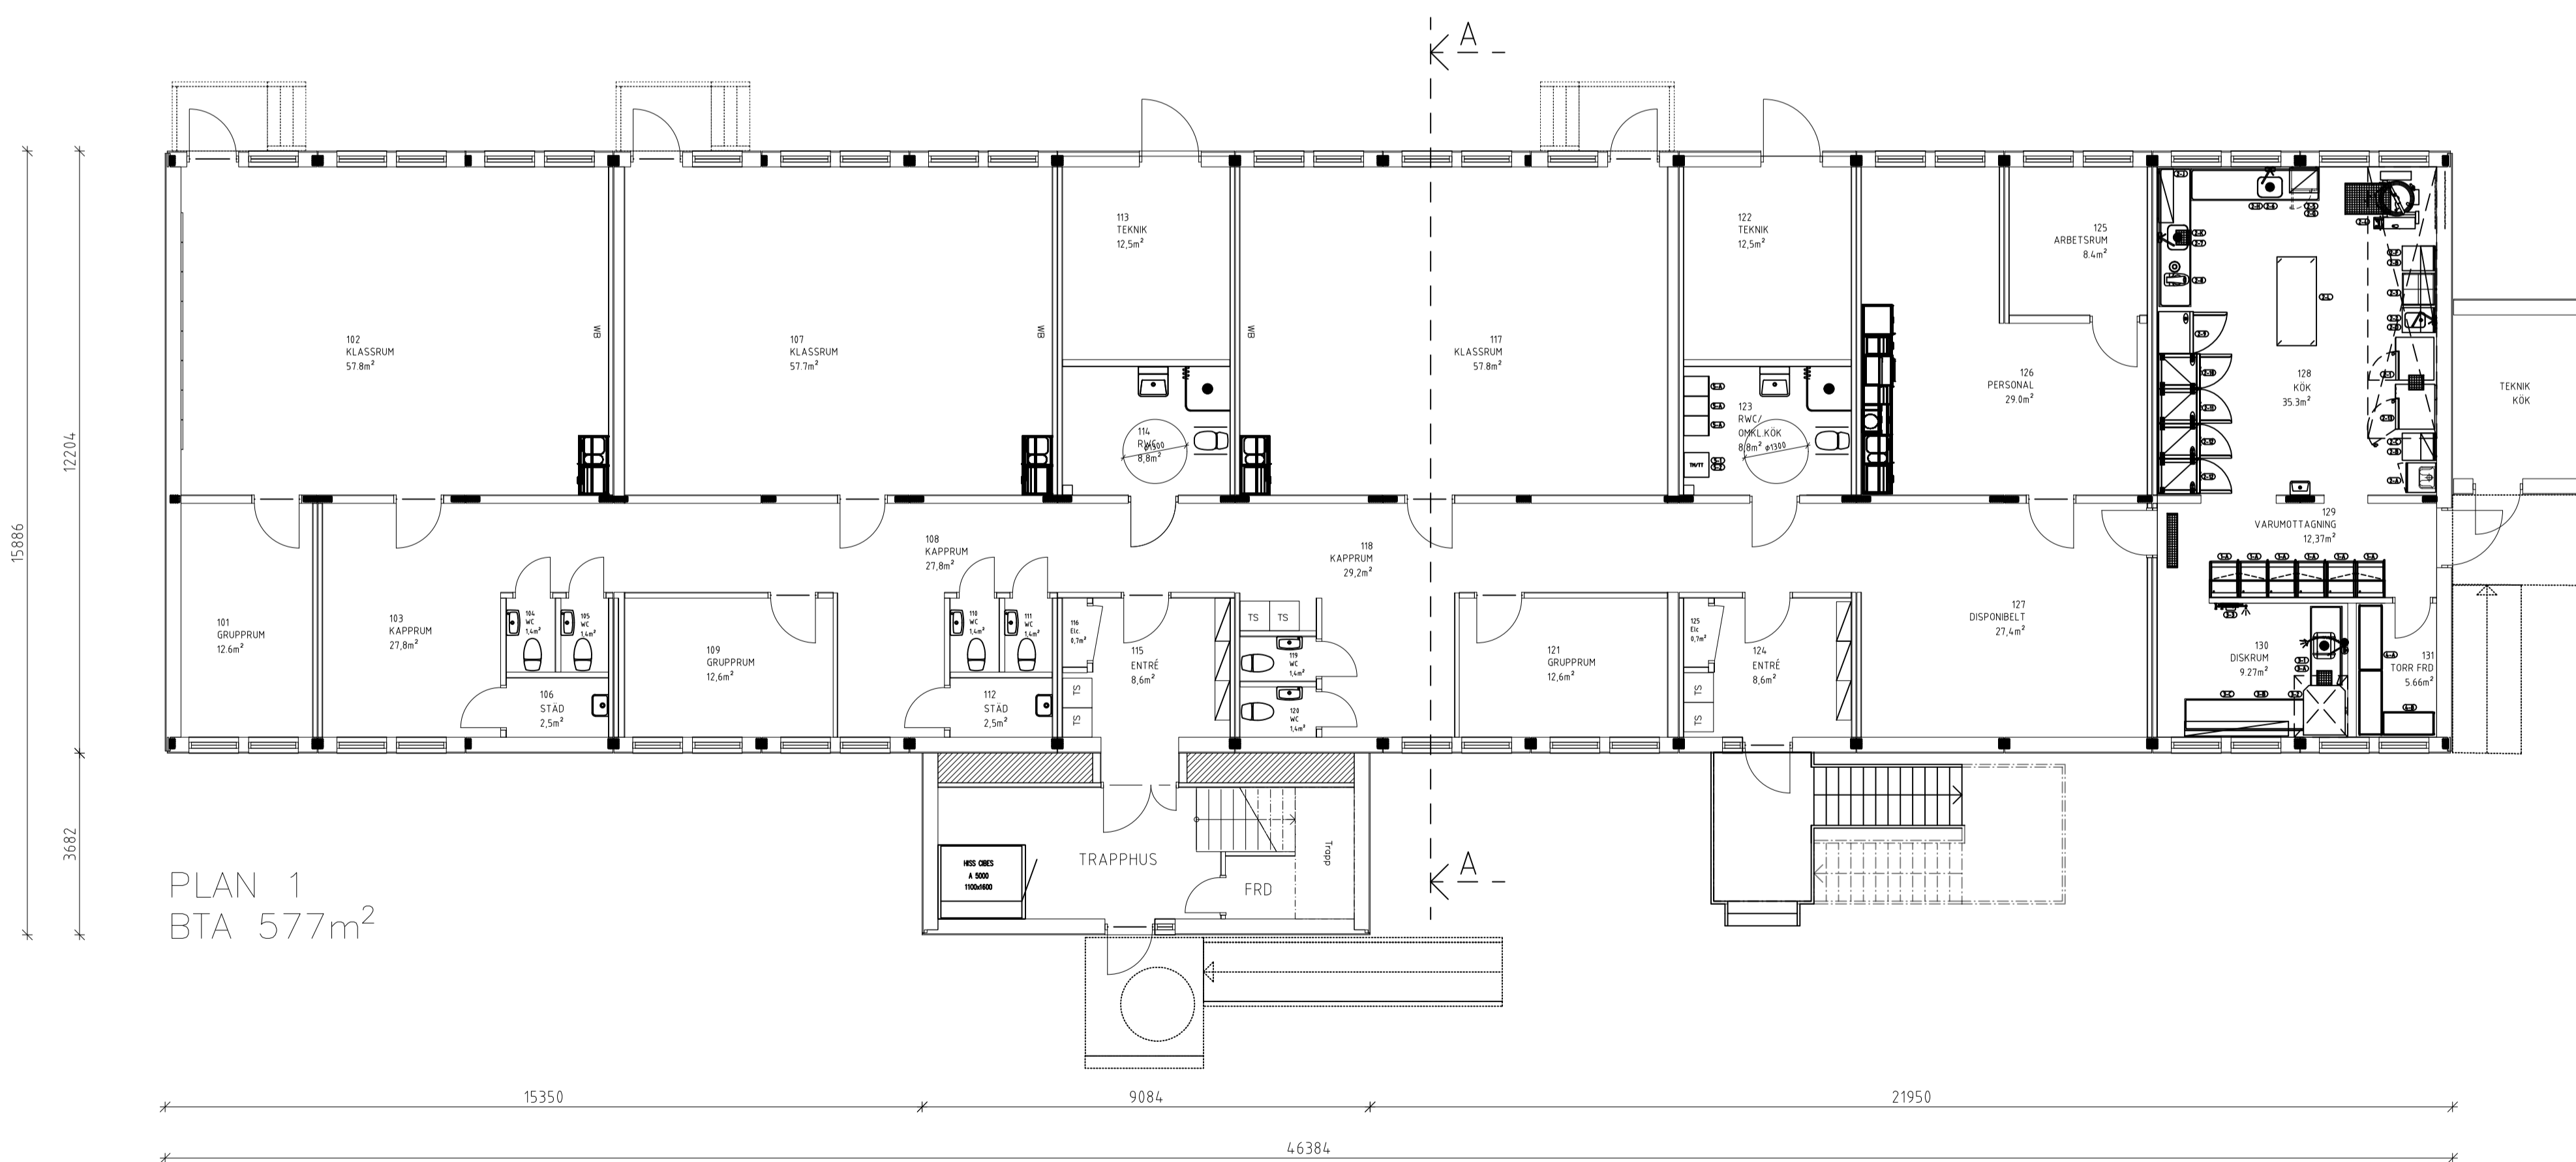

PLAN 1
BTA 577m²

SKALA 1:100

BET	ANT	ÄNDRINGEN AVSER	DATUM	SID
BYGGHANDLING 2020-04-17				

Hällvägen 4
BOX 5071
121 16 Johanneshov
tel: 08-39 00 99
e-post: info@pcsmodulsystem.se

**BETESHAGEN 1, GÄDDEHOLM
VÄSTERÅS**

✕	A	PCS Modulsystem AB
	E	
	K	
	V	
	W	

URSPRUNGSARKITEKT:		
PROJEKT NR 2020-374	RITAD AV Henrik Ekberg	HANDLAGGARE / SALJARE
DATUM 2020-04-17	ANSVÄRIG / PROJEKTLEDARE Suvad Avdic	

PLAN
NYBYGGNAD AV SKOLLOKAL

SKALA 1:100 (A1)	BET
RITNINGSNUMMER 374-A-40-1-101